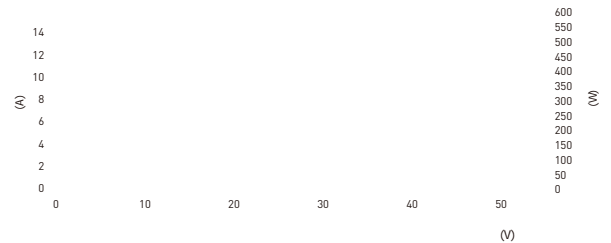

marketing.hq@talesun.com

* GL-CN-Version 2024.03.22

	STC	NMOT	STC	NMOT	STC	NMOT	STC	NMOT	STC	NMOT
	22.10		22.30		22.50		22.60		22.80	

	5%	10%	15%	20%	25%
	609	638	667	696	725
	42.66	42.66	42.66	42.66	42.66
	14.28	14.96	15.64	16.32	16.99
	51.47	51.47	51.47	51.47	51.47
	14.96	15.68	16.39	17.10	17.81

	N	16BB
	144	(6*24)
	2278*1134*30mm (89.69*44.65*1.18)	
	31.8kg (70.11lbs.)	
	2.0mm	
	2.0mm	
	IP68, 3	
	4mm ² (IEC), 12AWG (UL) 350mm(+), 250mm(-)	
	T01/LJQ-3-CSY/MC4/MC4-EVO2	

	1500V/DC
	-40°C~+85°C
	30A
	Class
	5400Pa 2400Pa
	80%± 5%