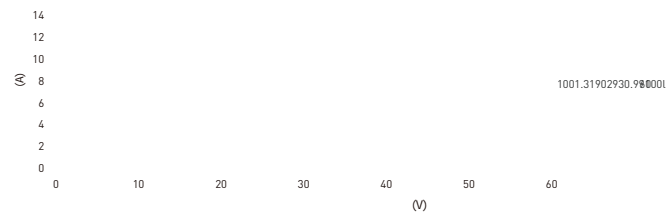

marketing.hq@talesun.com

* GL-CN-Version 2024.03.22

	STC	NMOT	STC	NMOT	STC	NMOT	STC	NMOT	STC	NMOT
	22.10		22.30		22.50		22.60		22.80	

	5%	10%	15%	20%	25%
	609	638	667	696	725
	42.66	42.66	42.66	42.66	42.66
	14.28	14.96	15.64	16.32	16.99
	51.47	51.47	51.47	51.47	51.47
	14.96	15.68	16.39	17.10	17.81

	N	16BB
	144	(6*24)
	2278*1134*30mm (89.69*44.65*1.18)	
	31.8kg (70.11lbs.)	
	2.0mm	
	2.0mm	
	IP68, 3	
	4mm ² (IEC), 12AWG (UL) 350mm(+), 250mm(-)	
	T01/LJQ-3-CSY/MC4/MC4-EVO2	

	1500V/DC
	-40°C~+85°C
	30A
	Class
	5400Pa 2400Pa
	80%± 5%