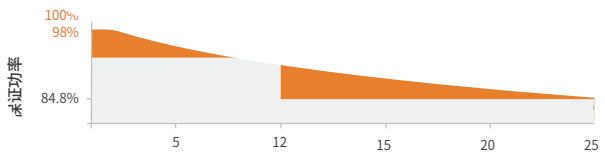

T

T
T
6
1

•
•
•
•

	STC	NMOT	STC	NMOT	STC	NMOT	STC	NMOT	STC	NMOT
	650	492	655	495	660	499	665	503	670	507
	37.8	35.4	38.0	35.6	38.2	35.8	38.4	36.0	38.6	36.1
	17.20	13.88	17.24	13.91	17.28	13.95	17.32	13.99	17.36	14.02
	45.4	42.9	45.6	43.1	45.8	43.3	46.0	43.5	46.2	43.7
	18.29	14.74	18.33	14.77	18.37	14.81	18.41	14.84	18.45	14.87
	20.90		21.10		21.30		21.40		21.60	

	12BB
	132 (6*22)
	2384*1303*35mm (93.86*51.30*1.38)
	34.5kg (76.06lbs.)
	3.2mm
	IP68, 3
	4mm ² (IEC), 12AWG(UL) 300mm
	T01/LJQ-3-CSY/MC4/MC4-EVO2

	1000V/1500V/DC
	-40°C~+85°C
	30A
	Class

	31	31(USA)
	527	527