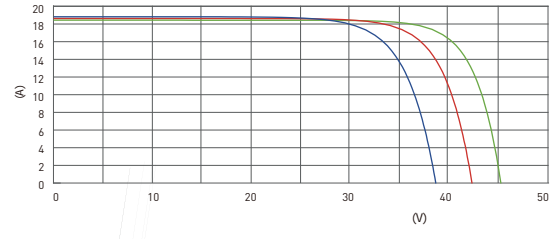

T

T
T
6
1

•
•
•
•

	STC	NMOT	STC	NMOT	STC	NMOT	STC	NMOT	STC	NMOT
	650	492	655	495	660	499	665	503	670	507
	37.8	35.4	38.0	35.6	38.2	35.8	38.4	36.0	38.6	36.1
	17.20	13.88	17.24	13.91	17.28	13.95	17.32	13.99	17.36	14.02
	45.4	42.9	45.6	43.1	45.8	43.3	46.0	43.5	46.2	43.7
	18.29	14.74	18.33	14.77	18.37	14.81	18.41	14.84	18.45	14.87
	20.90		21.10		21.30		21.40		21.60	

	12BB
	132 (6*22)
	2384*1303*35mm (93.86*51.30*1.38)
	34.5kg (76.06lbs.)
	3.2mm
	IP68, 3
	4mm ² (IEC), 12AWG(UL) 300mm
	T01/LJQ-3-CSY/MC4/MC4-EVO2

	1000V/1500V/DC
	-40°C~+85°C
	30A
	Class

	31	31(USA)
	527	527